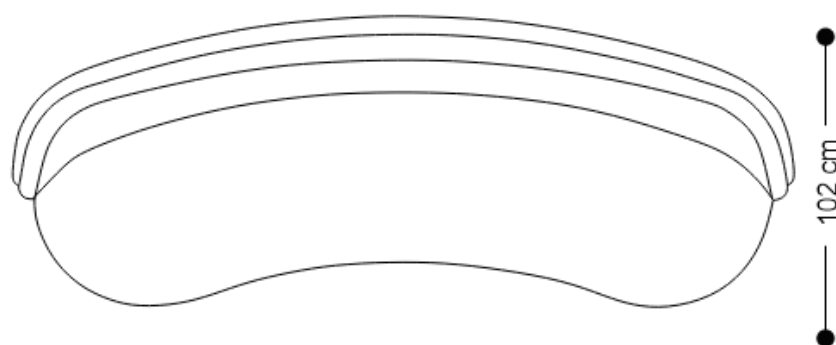

BRETON

SOFÁ
AFETO

SOFÁ
AFETO

BRETON

SOFÁ

182/202/222/242/262/282/302/322/342/352 cm

SOFÁ
AFETO

BRETON

Diferenciais:

- Sofá Curvo.
- Design arrojado e elegante.

SOFÁ
AFETO

BRETON

 Em madeira de reflorestamento tratada com controle de umidade, compensado naval , fixados com grampos antioxidantes, enchimento de assento em poliuretano D20 soft e D26.