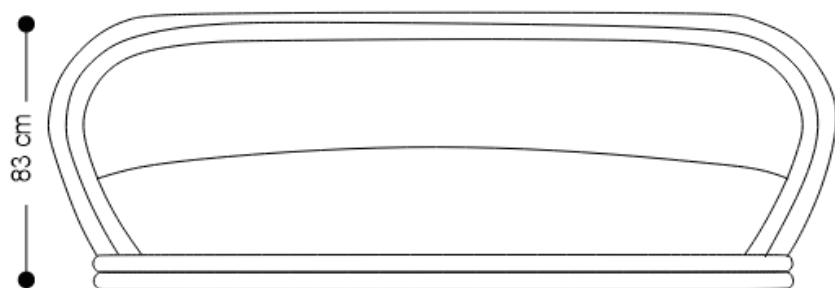

BRETON

SOFÁ
AFETO

SOFÁ
AFETO

BRETON

SOFÁ

182/202/222/242/262/282/302/322/342/352 cm

SOFÁ
AFETO

BRETON

Diferenciais:

- Sofá Curvo.
- Design arrojado e elegante.

SOFÁ
AFETO

BRETON

 Em madeira de reflorestamento tratada com controle de umidade, compensado naval , fixados com grampos antioxidantes, enchimento de assento em poliuretano D20 soft e D26.