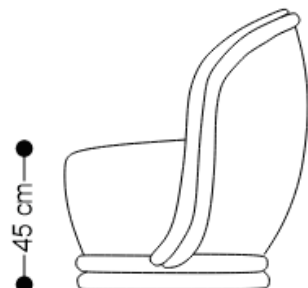

BRETON

SOFÁ
AFETO

SOFÁ
AFETO

BRETON

SOFÁ

182/202/222/242/262/282/302/322/342/352 cm

SOFÁ
AFETO

BRETON

Diferenciais:

- Sofá Curvo.
- Design arrojado e elegante.

SOFÁ
AFETO

BRETON

 Em madeira de reflorestamento tratada com controle de umidade, compensado naval , fixados com grampos antioxidantes, enchimento de assento em poliuretano D20 soft e D26.